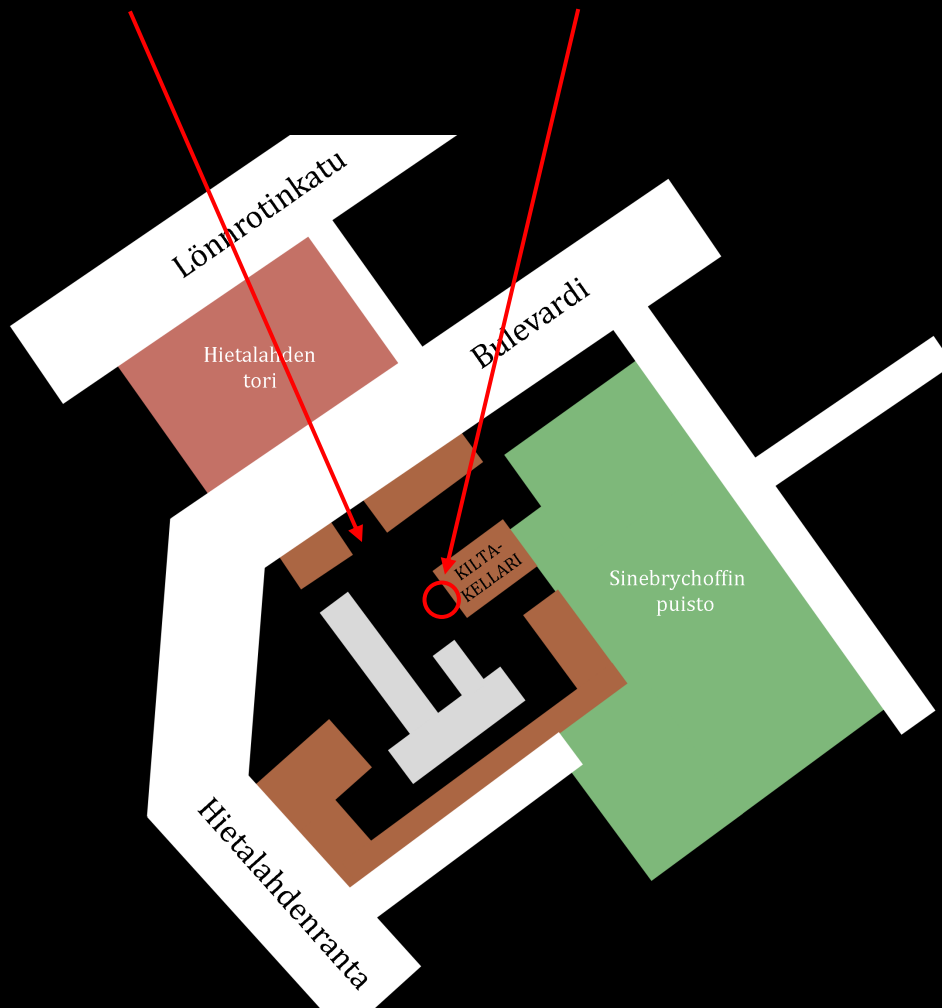

Ravintola Kiltakellari

Kulku kadulta sisäpihalle

Pääovi ravintolaan (esteetön kulku)

Postiosoite: Bulevardi 44, 00120 Helsinki

Käyntiosoite: Bulevardi 56, 00120 Helsinki

Puhelin (arkisin klo 9-15): 010 540 7753

Puhelin (yksityistilaisuuksien aikaan): 050 439 1812

Pysäköinti omalla autolla: Hietalahden torin maksulliset pysäköintipaikat

Julkiset kulkuvälineet: raitiovaunu 6, bussilinja 21

Kävely: Helsingin rautatieasemalta 1,4 km